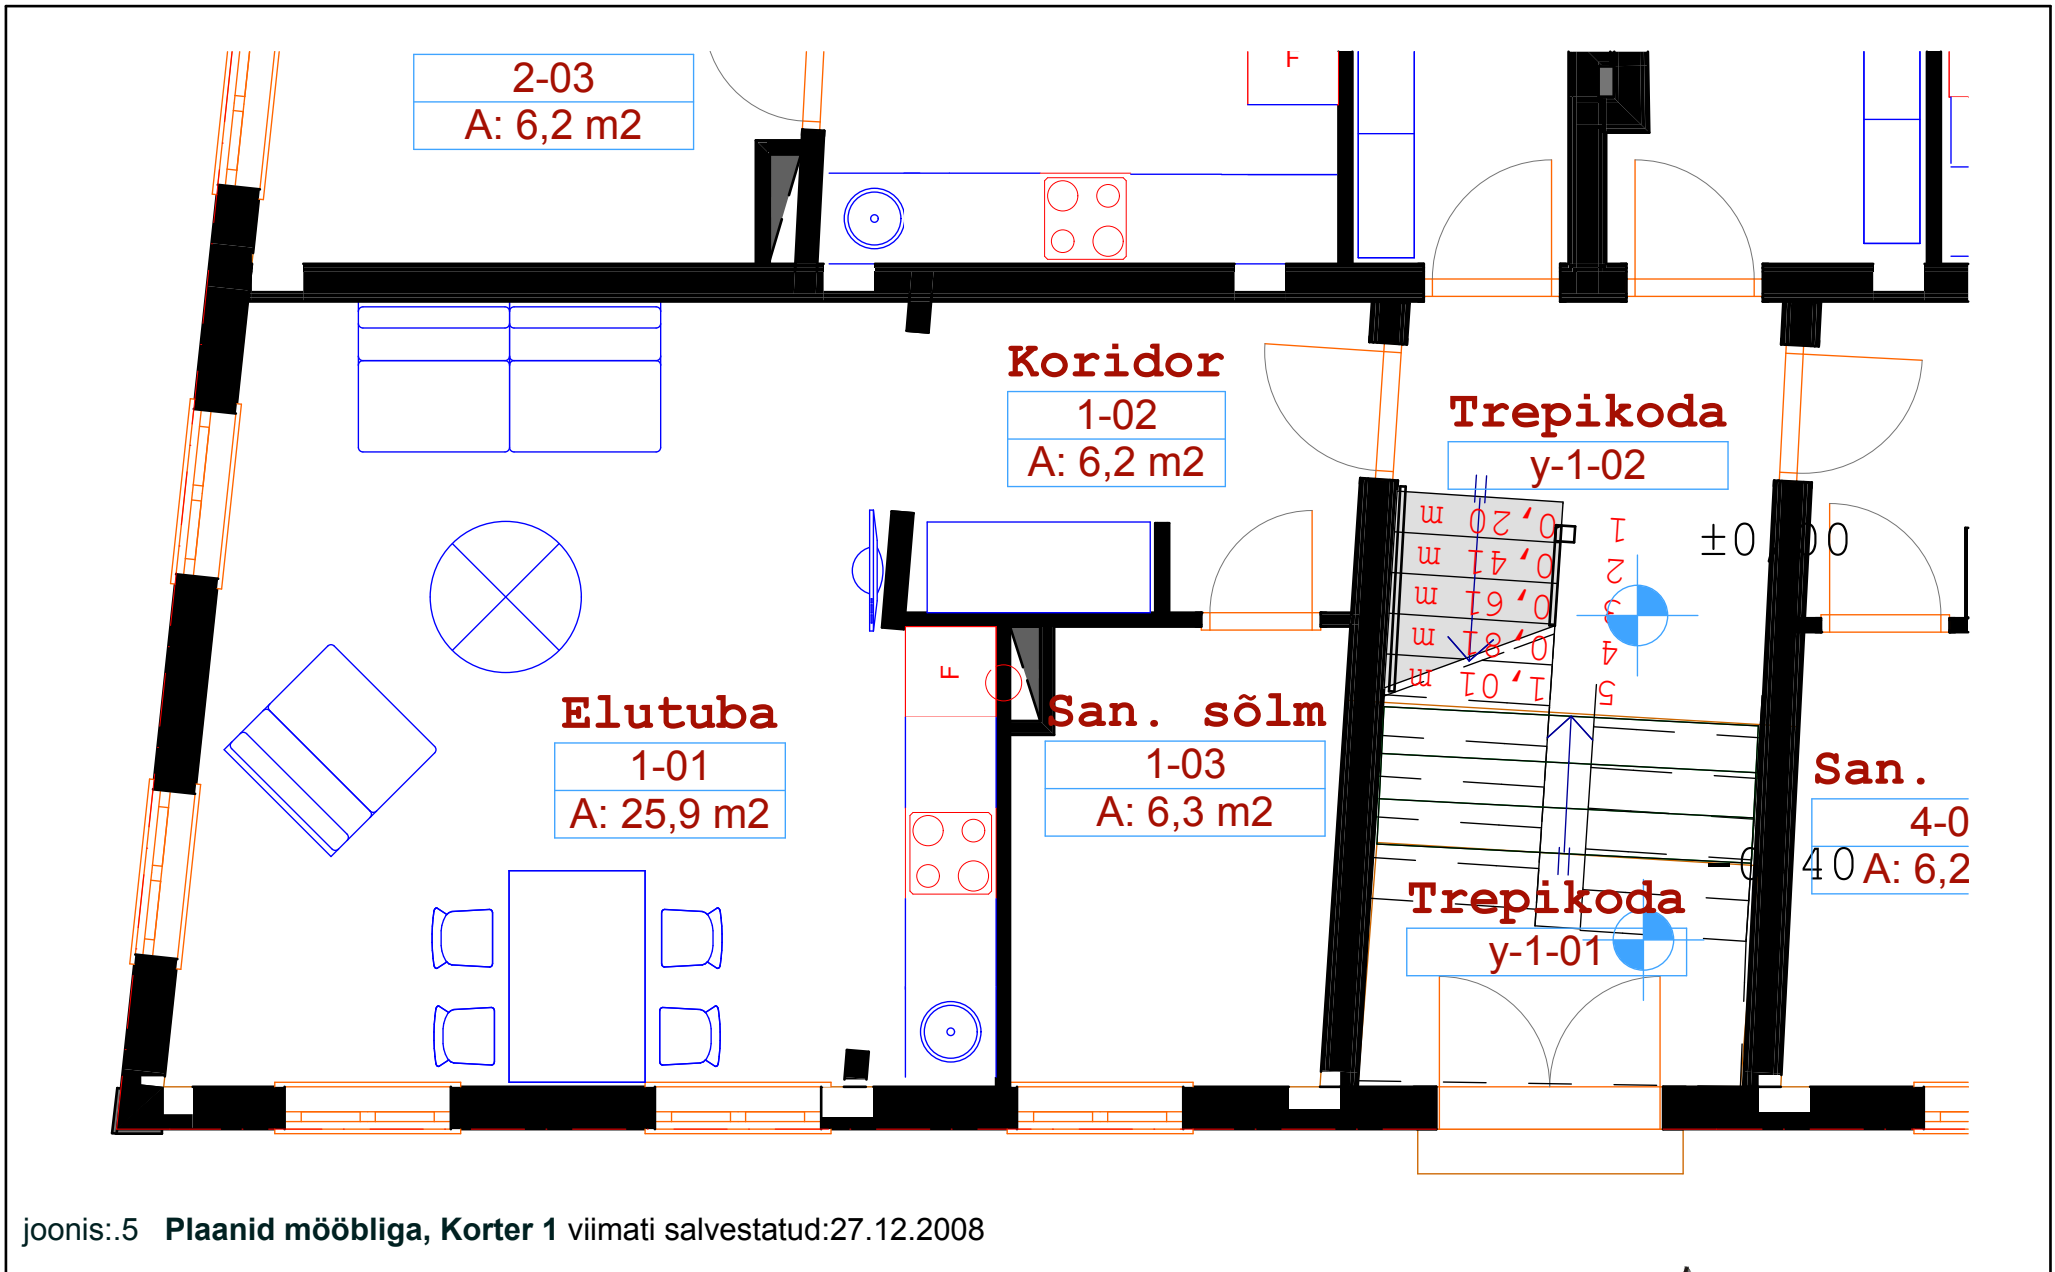

joonis:.5 **Plaanid mööbliga, Korter 1** viimati salvestatud:27.12.2008

Töö nimetus: **Korterelamu 1, Jakobsoni 26, Viljandi** Töö nr:227_VLND

Tellija: **NN Arendus OÜ**

Arhitekt: **Enn Laansoo** /allkiri/

Vilmsi t.n. 14-9, Tallinn, 10126, Eesti
tel: +372 5048588, enn@laansoo.ee, www.laansoo.ee