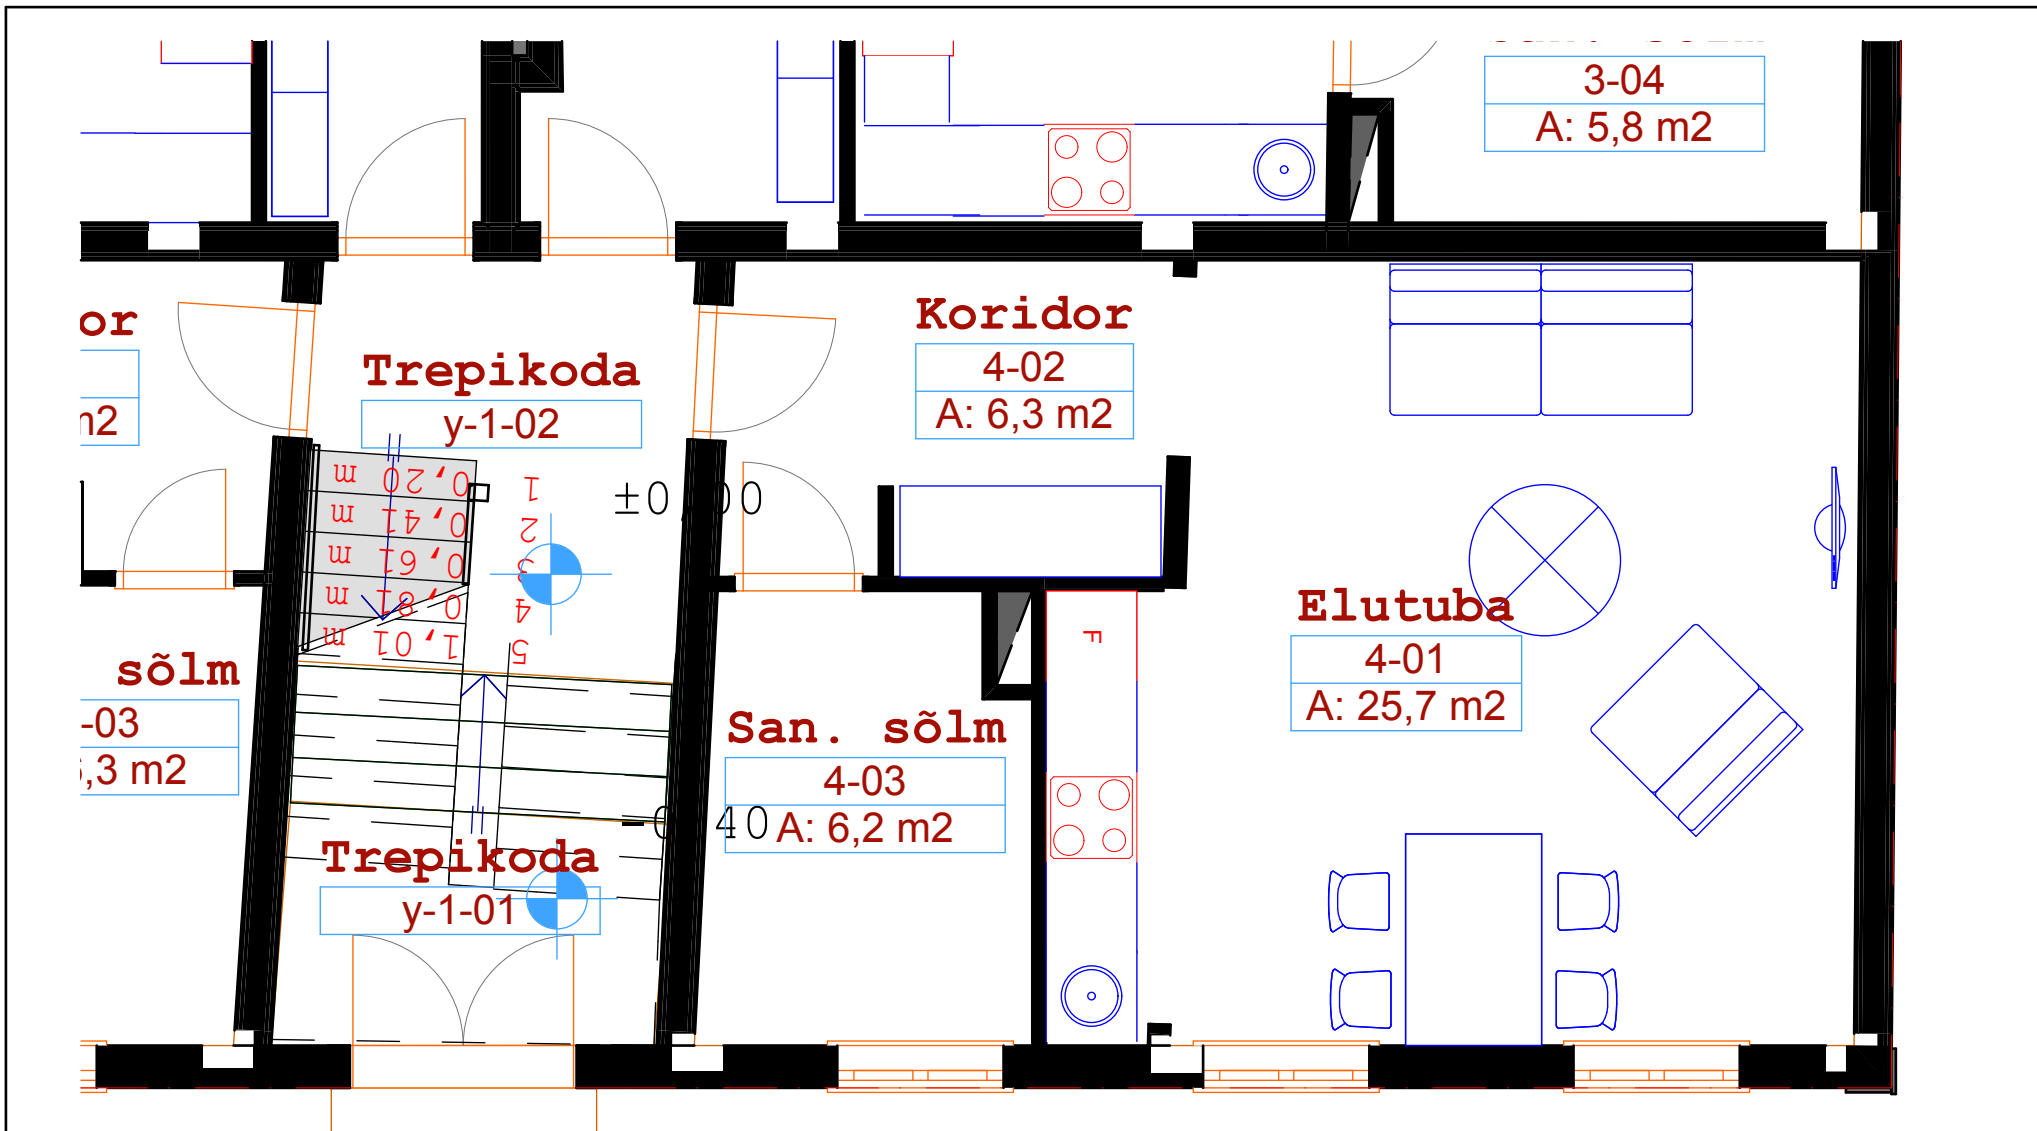

joonis:.8 **Plaanid mööbliga, Korter 4** viimati salvestatud:27.12.2008

Töö nimetus: **Korterelamu 1, Jakobsoni 26, Viljandi** Töö nr:227_VLND

Tellija: **NN Arendus OÜ**

Arhitekt: **Enn Laansoo**

/allkiri/

Vilmsi t.n. 14-9, Tallinn, 10126, Eesti
tel: +372 5048588, enn@laansoo.ee; www.laansoo.ee