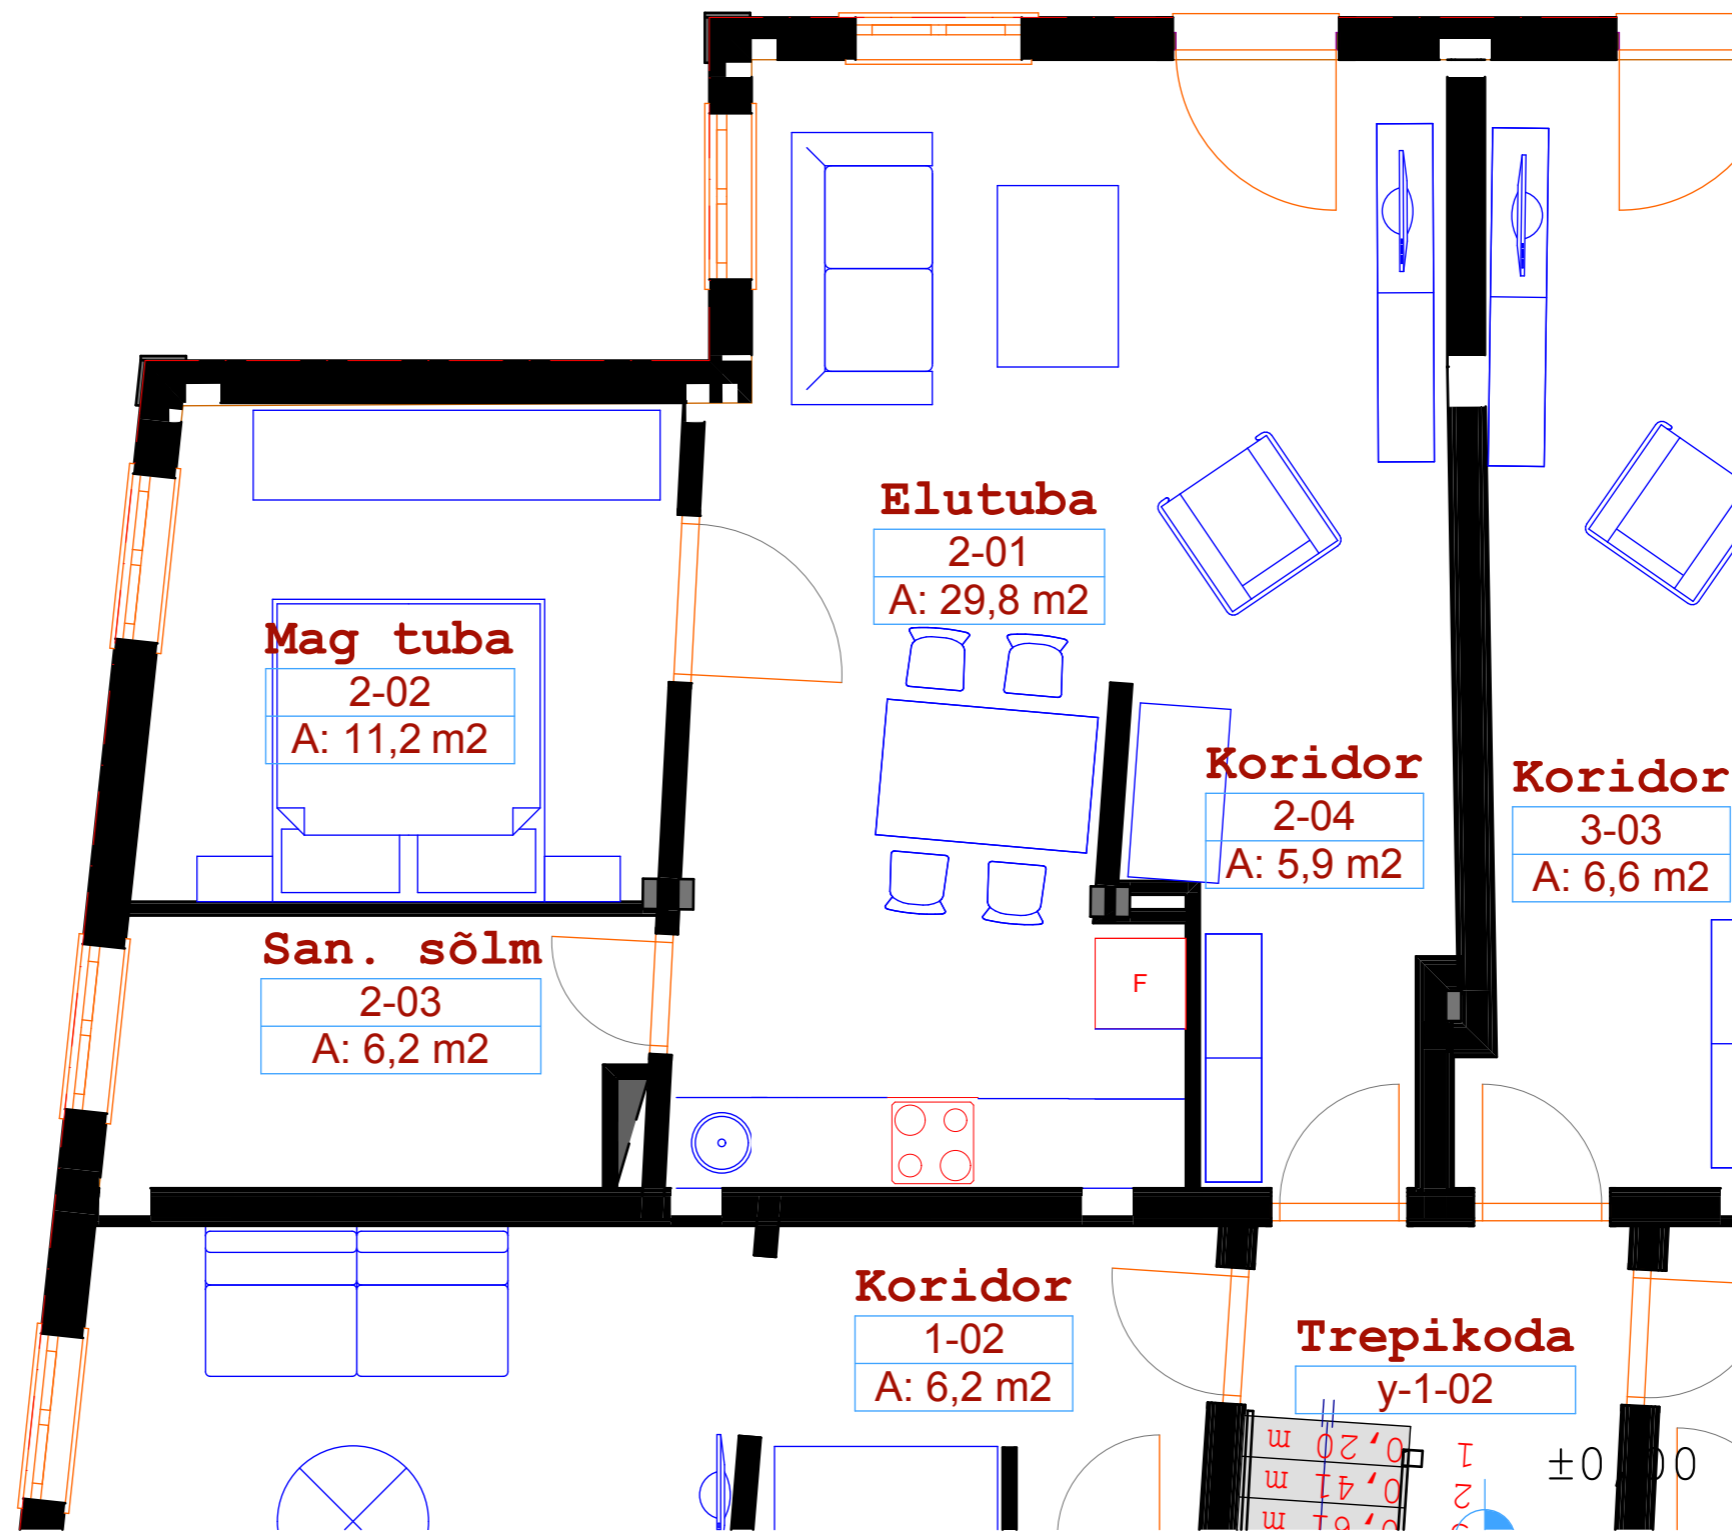

joonis:..6 Plaanid mööbliga Korter 2 viimati salvestatud:27.12.2008

Töö nimetus: Korterelamu 1 Jakobsoni 26 Viljandi Viljandimaa Töö nr:227_VLND

Tellija: NN Arendus OÜ

Arhitekt: Enn Laansoo

/allkiri/

Projekteerija

Vilmsi t.n. 14-9, Tallinn, 10126, Eesti
tel: +372 5048588 enn@laansoo.ee www.laansoo.ee