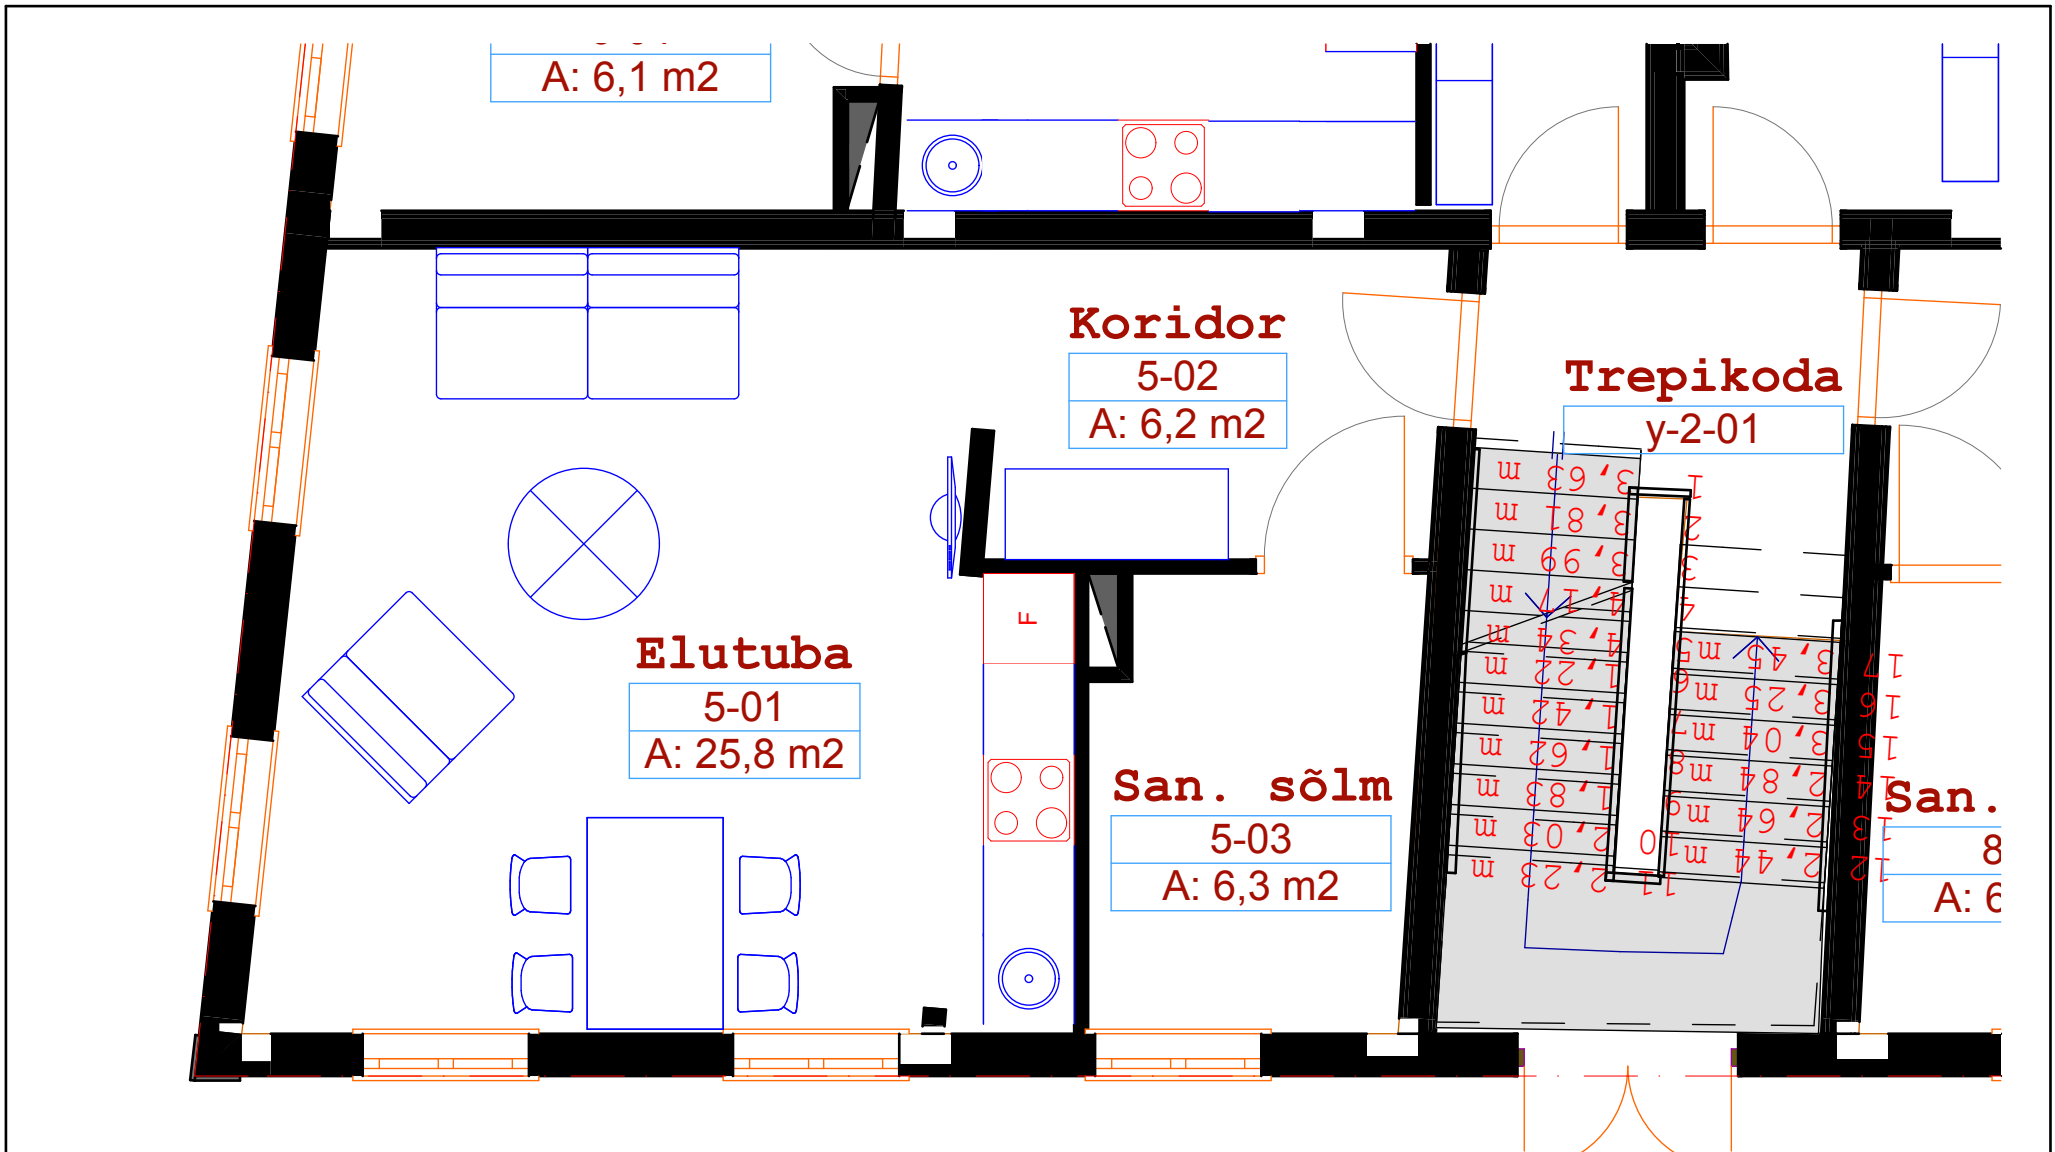

joonis:.9 Plaanid mööbliga, Korter 5 viimati salvestatud:27.12.2008

Töö nimetus: Korterelamu 1, Jakobsoni 26, Viljandi Töö nr:227_VLND

Tellija: NN Arendus OÜ

Arhitekt: Enn Laansoo /allkiri/

Vilmsi t.n. 14-9, Tallinn, 10126, Eesti
tel: +372 5048588, enn@laansoo.ee; www.laansoo.ee