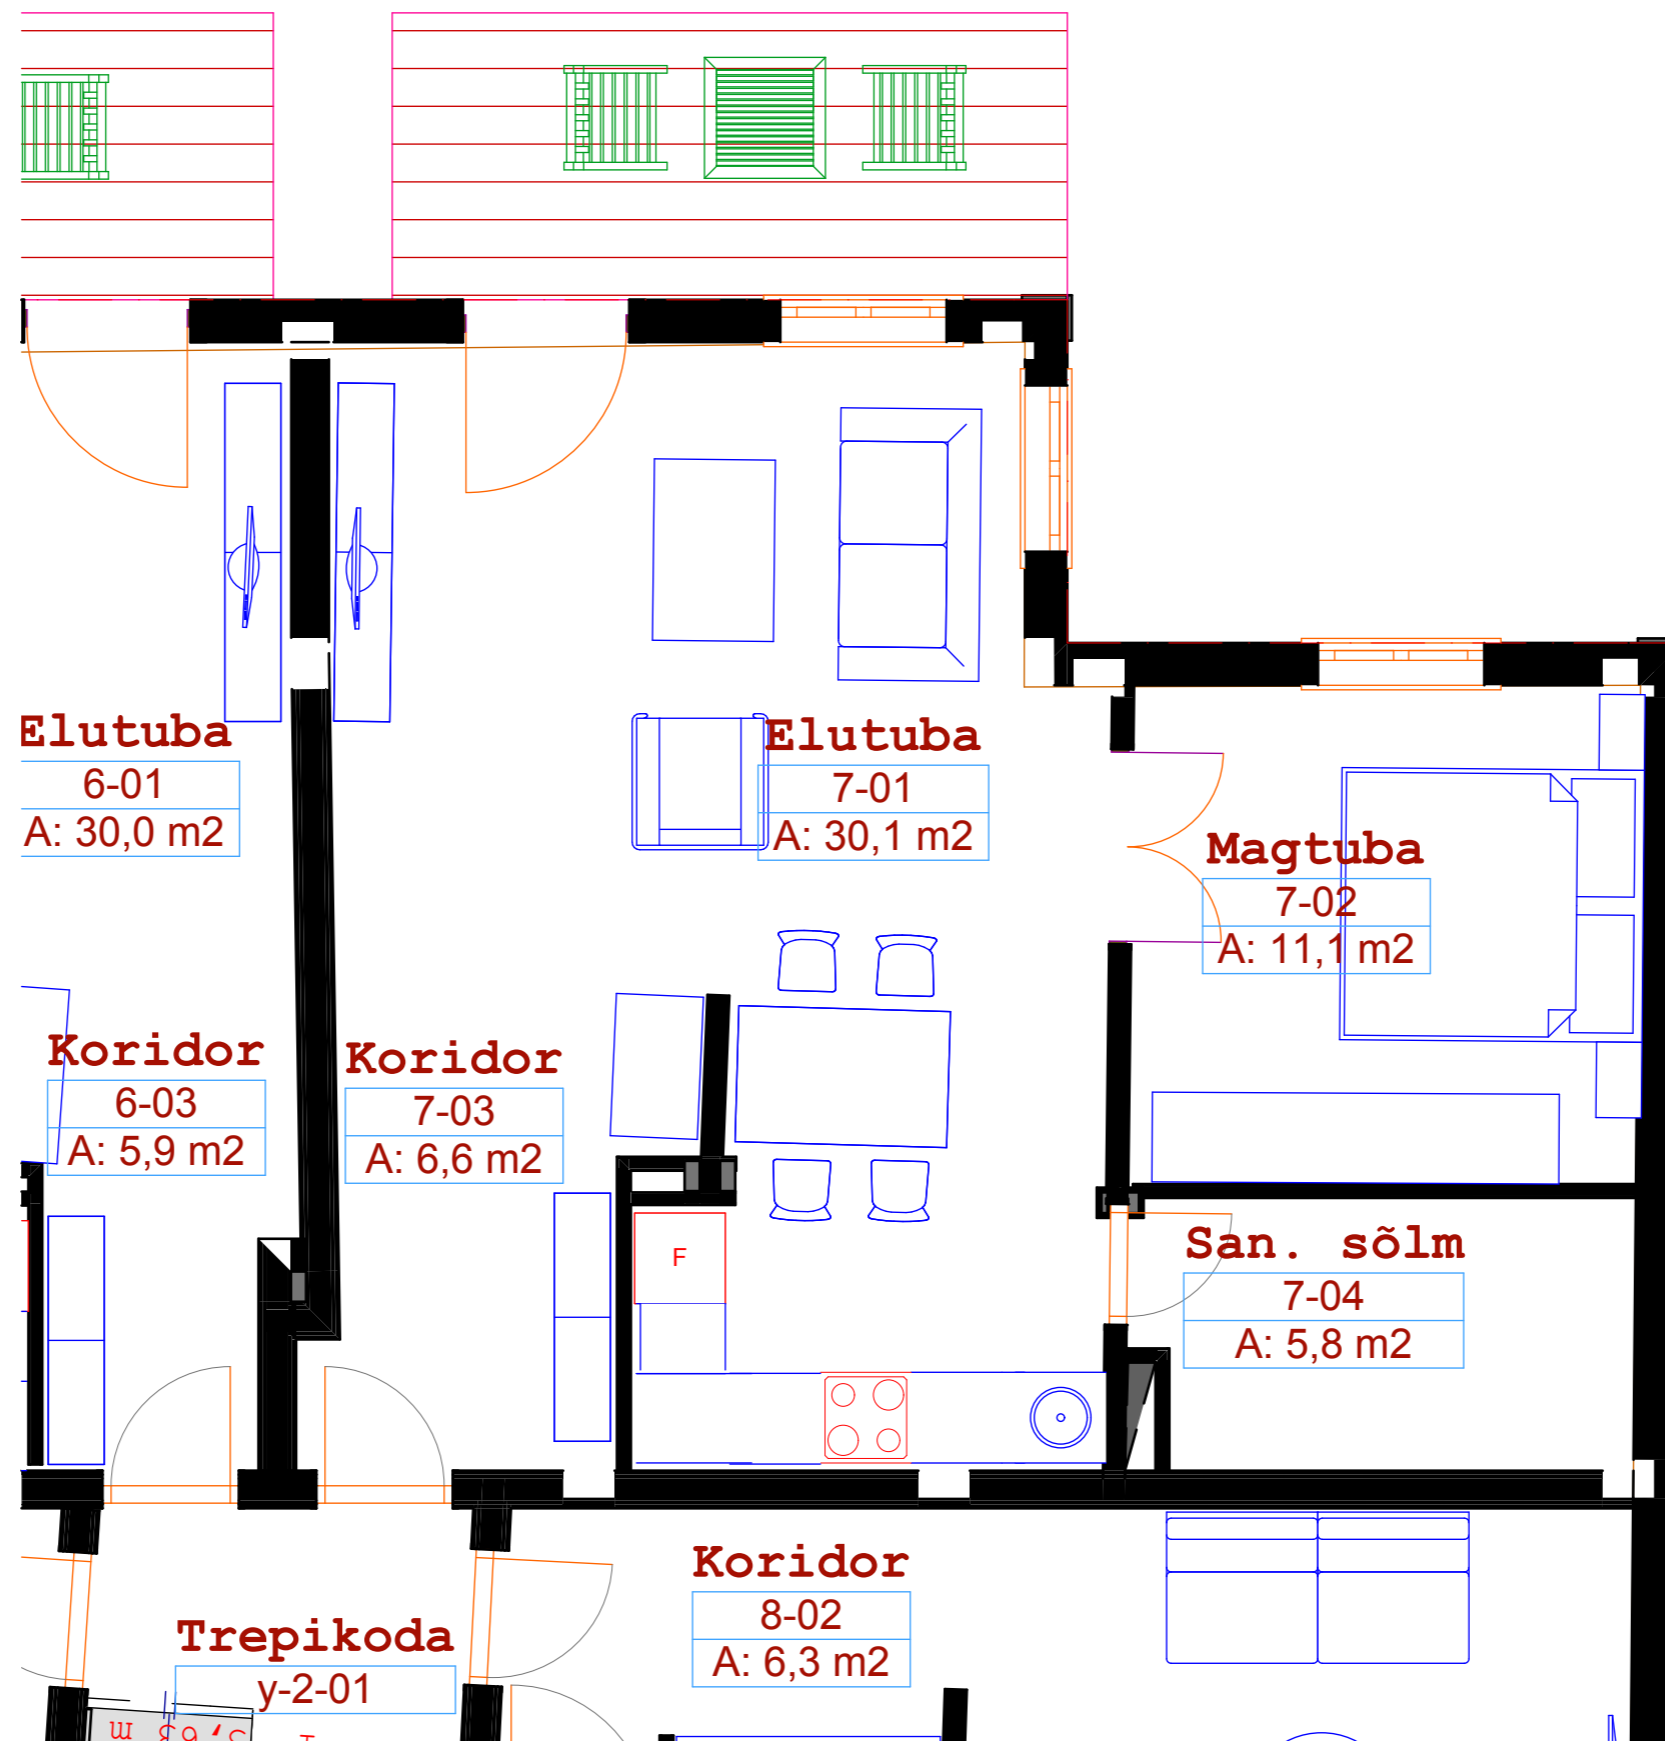

joonis..11 Plaanid mööbliga Korter 7 viimati salvestatud:27.12.2008

Töö nimetus: Korterelamu 1 Jakobsoni 26 Viljandi Viljandimaa Töö nr:227_VLND

Tellija: NN Arendus OÜ

Arhitekt: Enn Laansoo

/alkiri/

Projekteerija

Vilmsi t.n. 14-9, Tallinn, 10126, Eesti
tel: +372 5048588 enn@laansoo.ee www.laansoo.ee