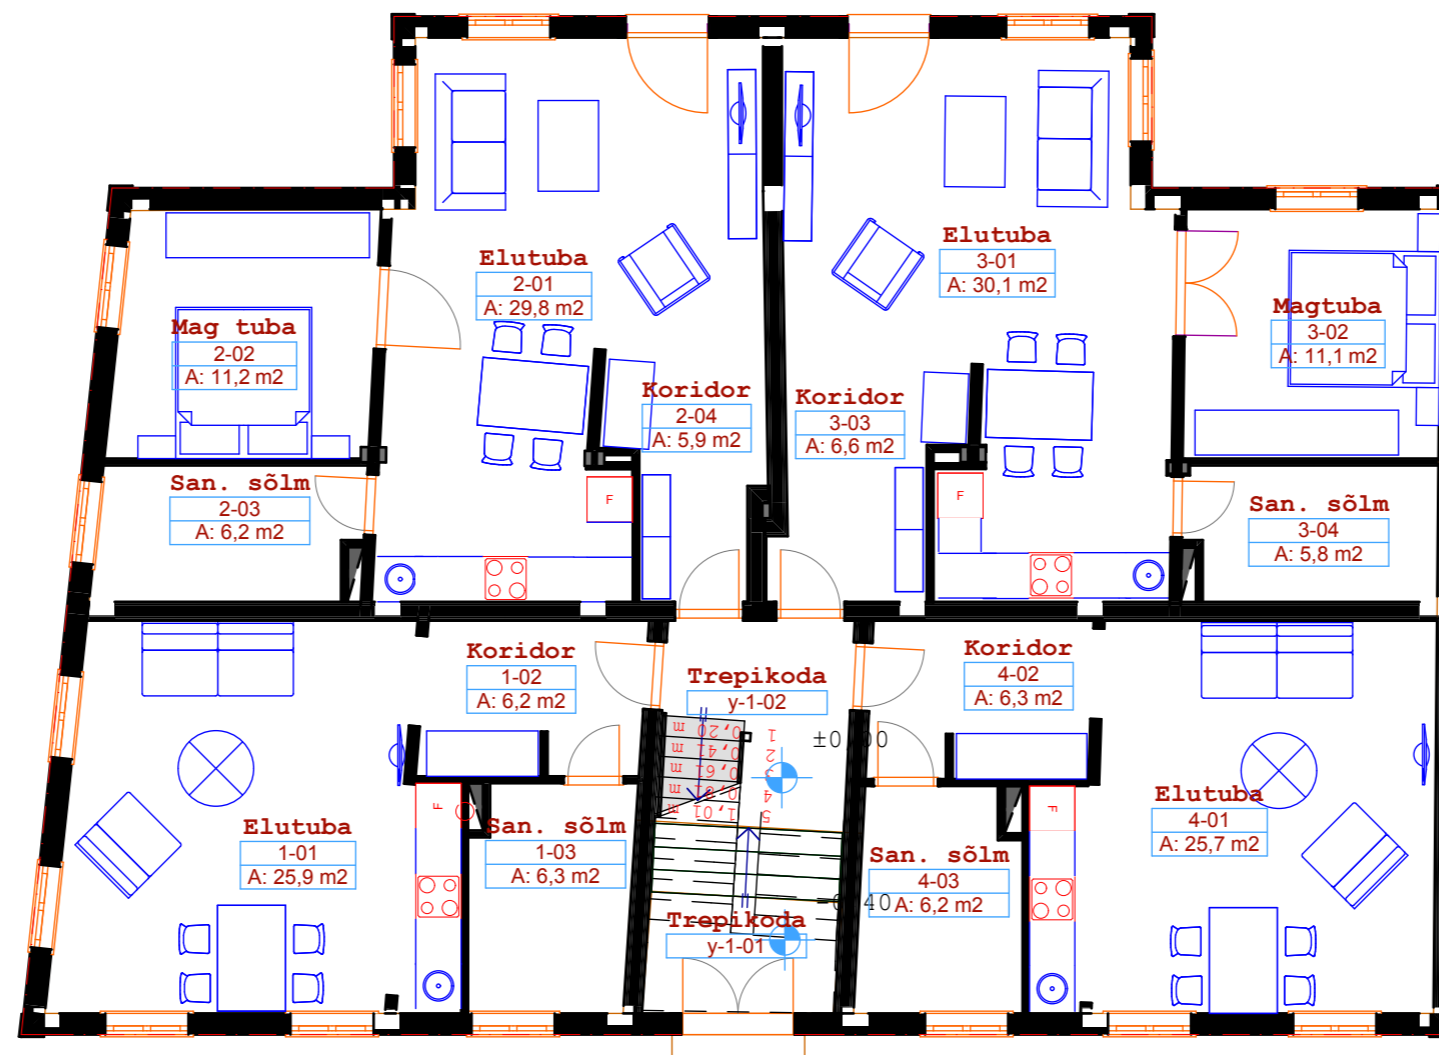

joonis..2 Plaanid mööbliga 1. Korrus +3.45 viimati salvestatud:27.12.2008

joonis:3 Plaanid mööbliga 0.Korrus +-0.00 viimati salvestatud:27.12.2008

Töö nimetus: Korterelamu 1 Jakobsoni 26 Viljandi Viljandimaa Töö nr:227_VLND

Tellijä: NN Arendus OÜ

Arhitekt: Enn Laansoo

/alkiri/

Projekteerija

Vilmsi t.n. 14-9, Tallinn, 10126, Eesti
tel: +372 5048588 enn@laansoo.ee www.laansoo.ee