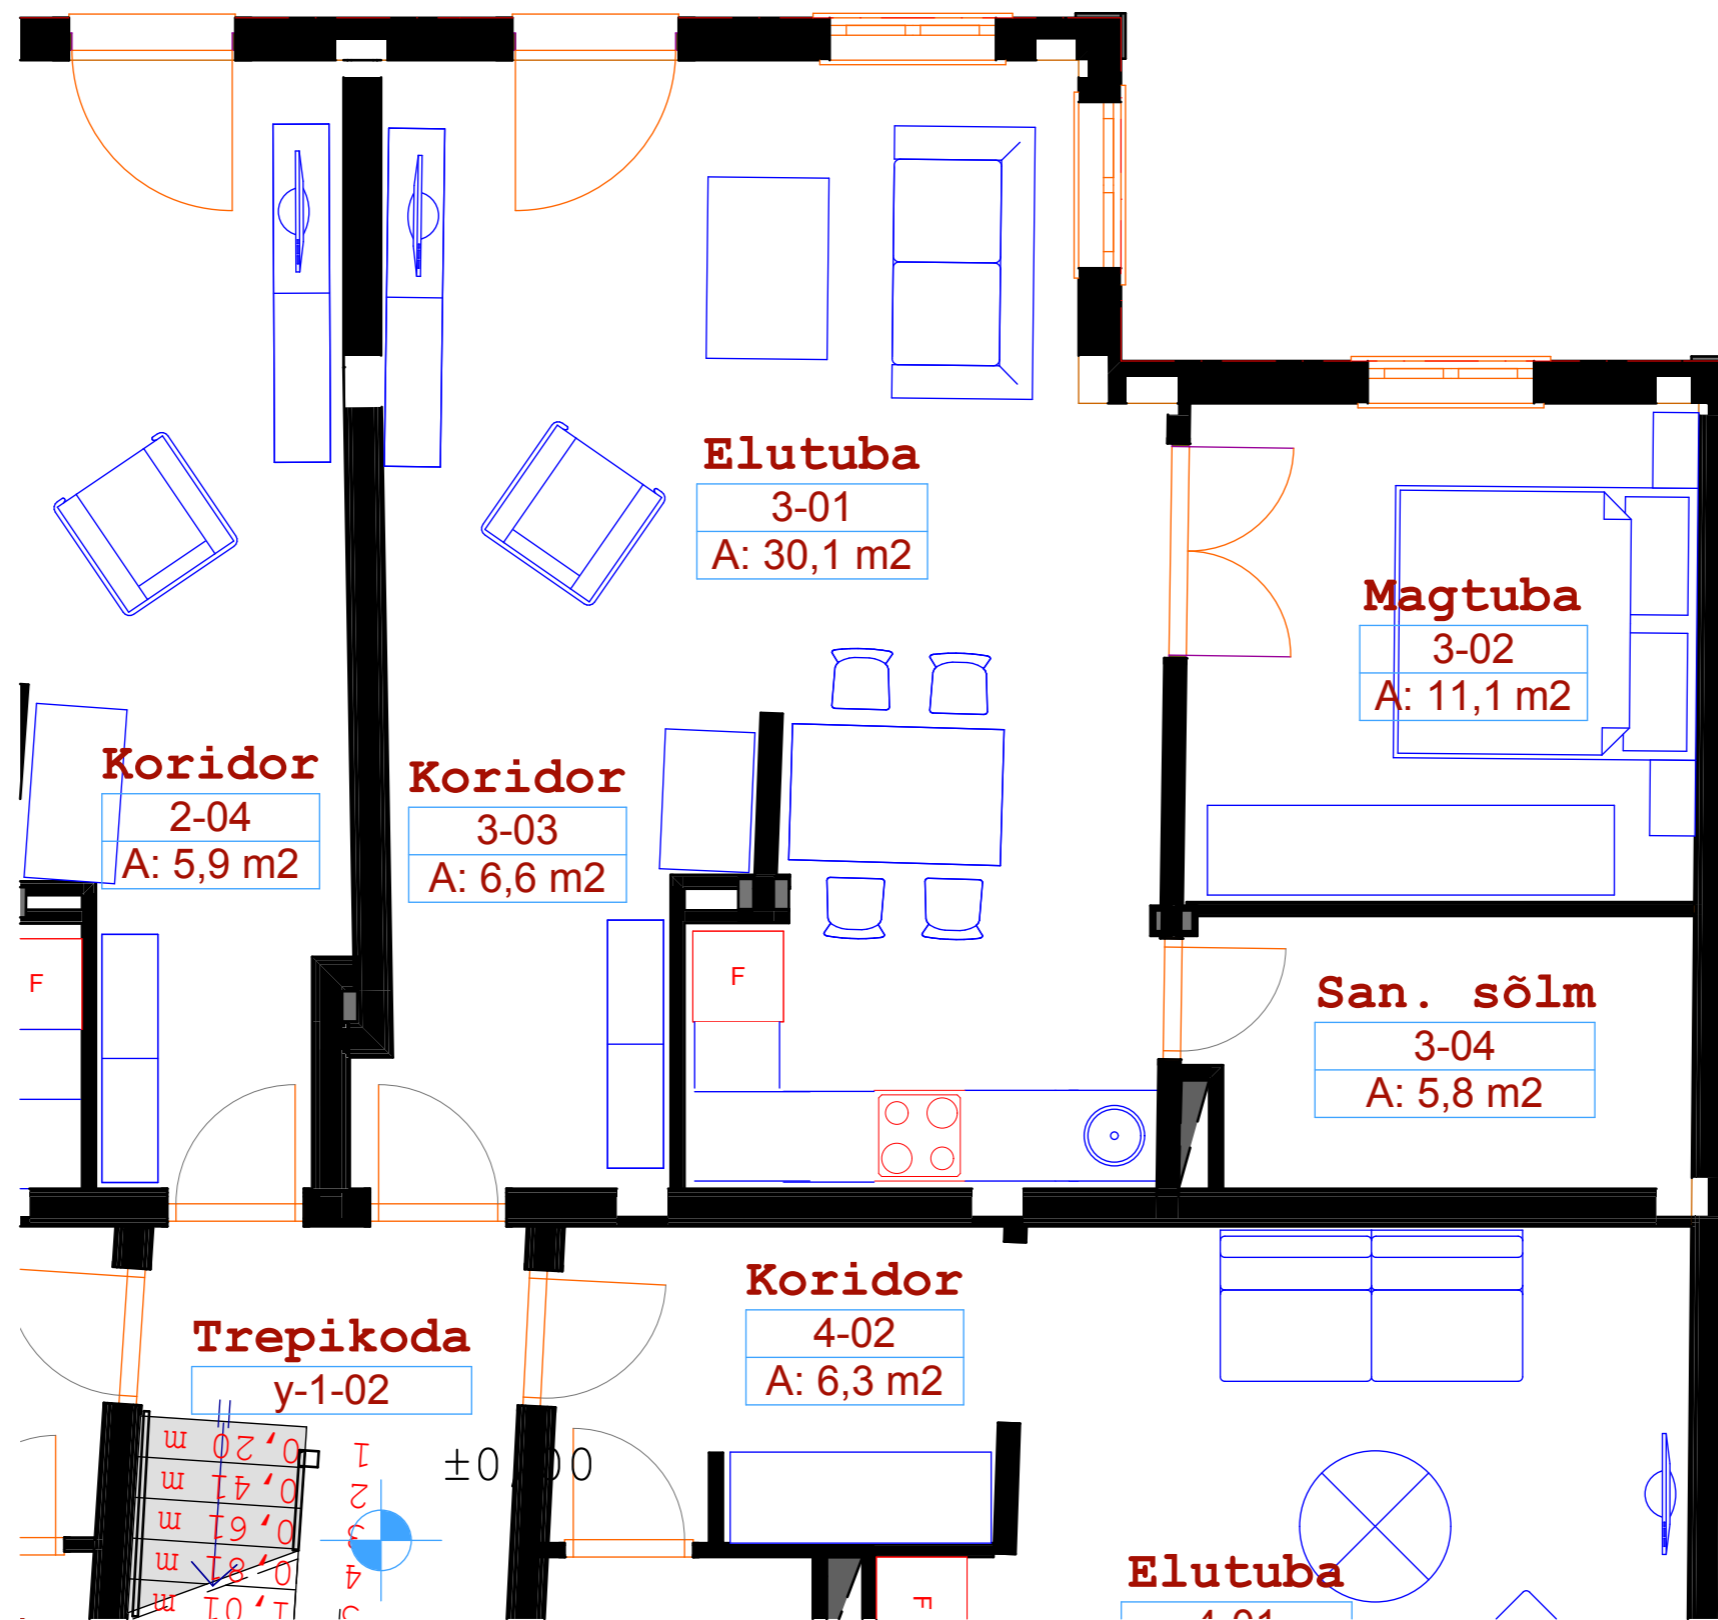

joonis:..7 Plaanid mööbliga Korter 3 viimati salvestatud:27.12.2008

Töö nimetus: Korterelamu 1 Jakobsoni 26 Viljandi Viljandimaa Töö nr:227_VLND

Tellija: NN Arendus OÜ

Arhitekt: Enn Laansoo

/alkiri/

Projekteerija

Vilmsi t.n. 14-9, Tallinn, 10126, Eesti
tel: +372 5048588 enn@laansoo.ee www.laansoo.ee