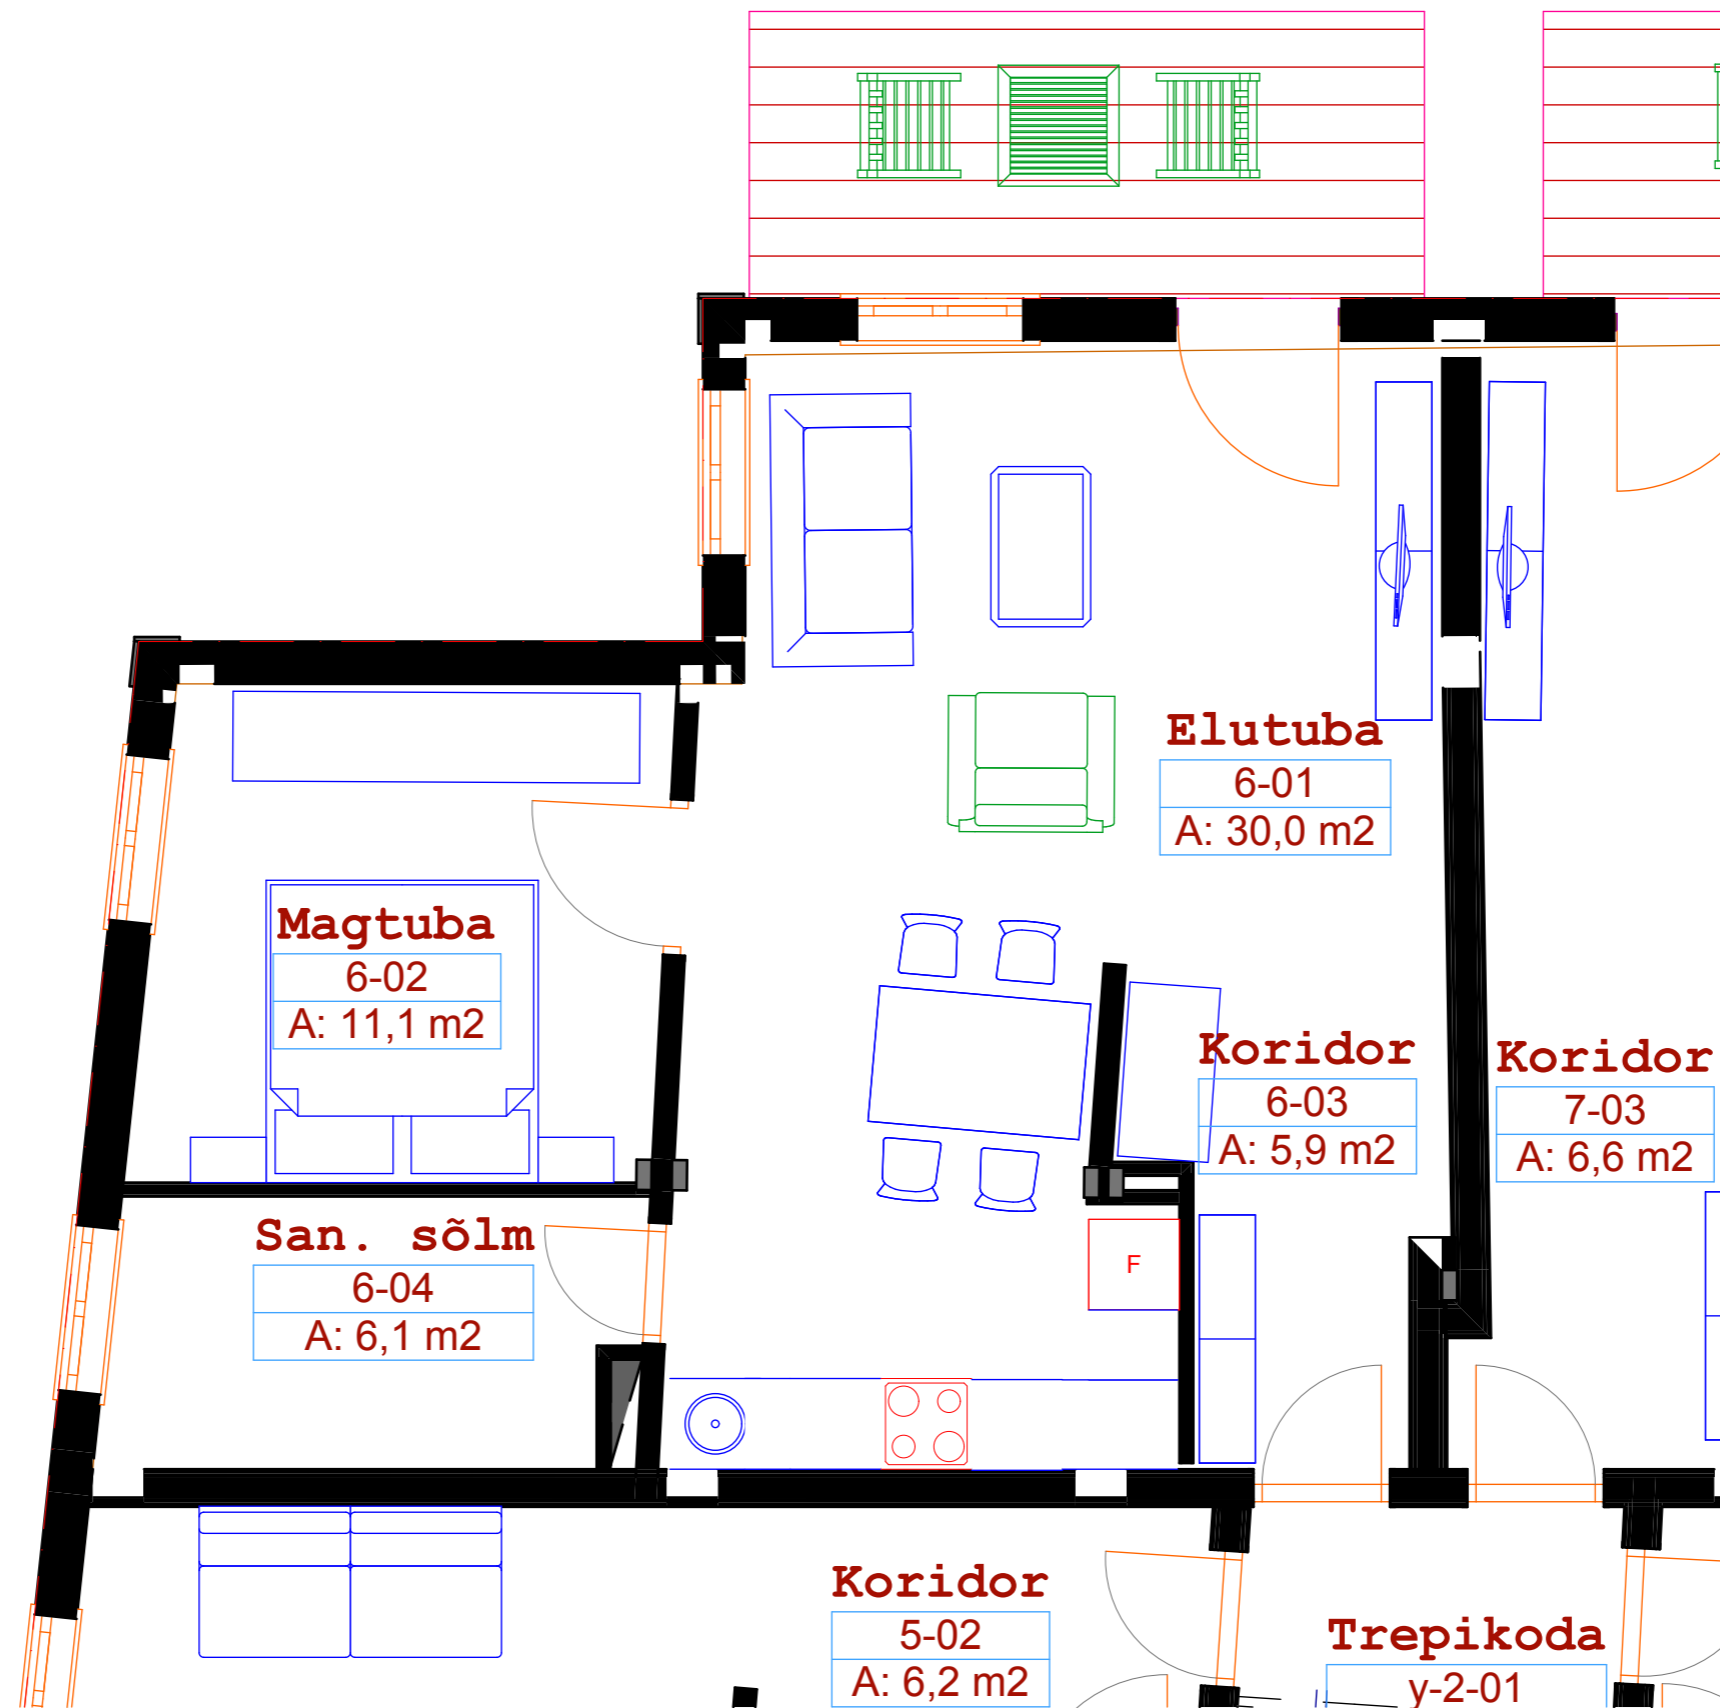

joonis:10 Plaanid mööbliga Korter 6 viimati salvestatud:27.12.2008

Töö nimetus: Korterelamu 1 Jakobsoni 26 Viljandi Viljandimaa Töö nr:227_VLND

Tellija: NN Arendus OÜ

Arhitekt: Enn Laansoo

/allkiri/

Projekteerija

Vilmsi t.n. 14-9, Tallinn, 10126, Eesti
tel: +372 5048588 enn@laansoo.ee www.laansoo.ee